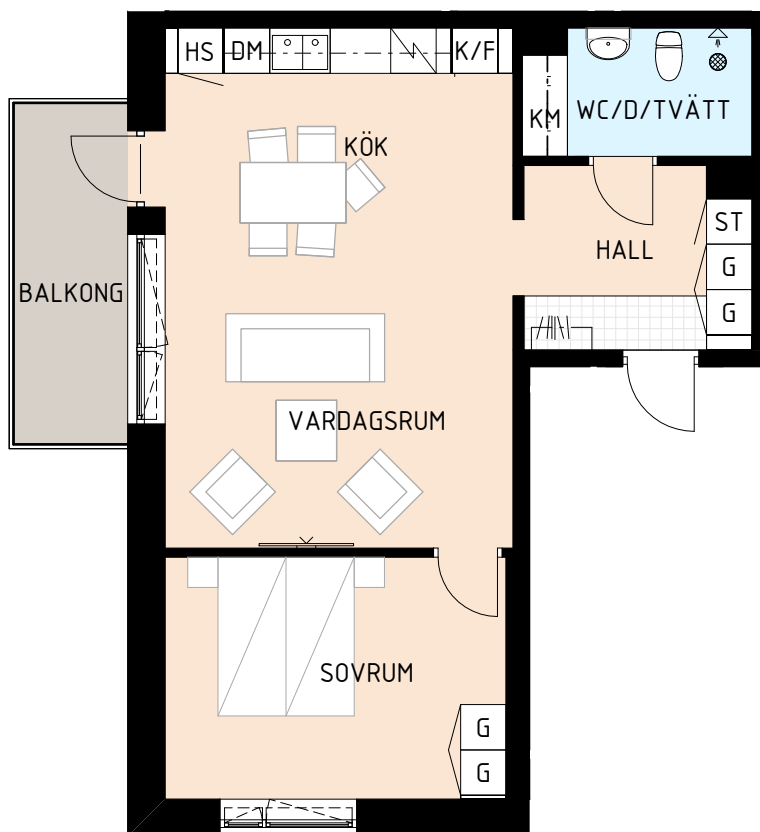

# Kumla Bostäder

Ejdern 9, Kumla  
Skolvägen 16

G	GARDEROB	KM	KOMBIMASKIN	K/F	KYL/FRYS
L	LINNESKÅP	SPIS		HS	HÖGSKÅP
ST	STÄDSKÅP	DM	DISKMASKIN		
TT	TORKTUMLARE	K	KYL		
TM	TVÄTTMASKIN	F	FRYS		

LÄGENHET 1101  
2 RoK 60 m<sup>2</sup>  
VÅNING 1