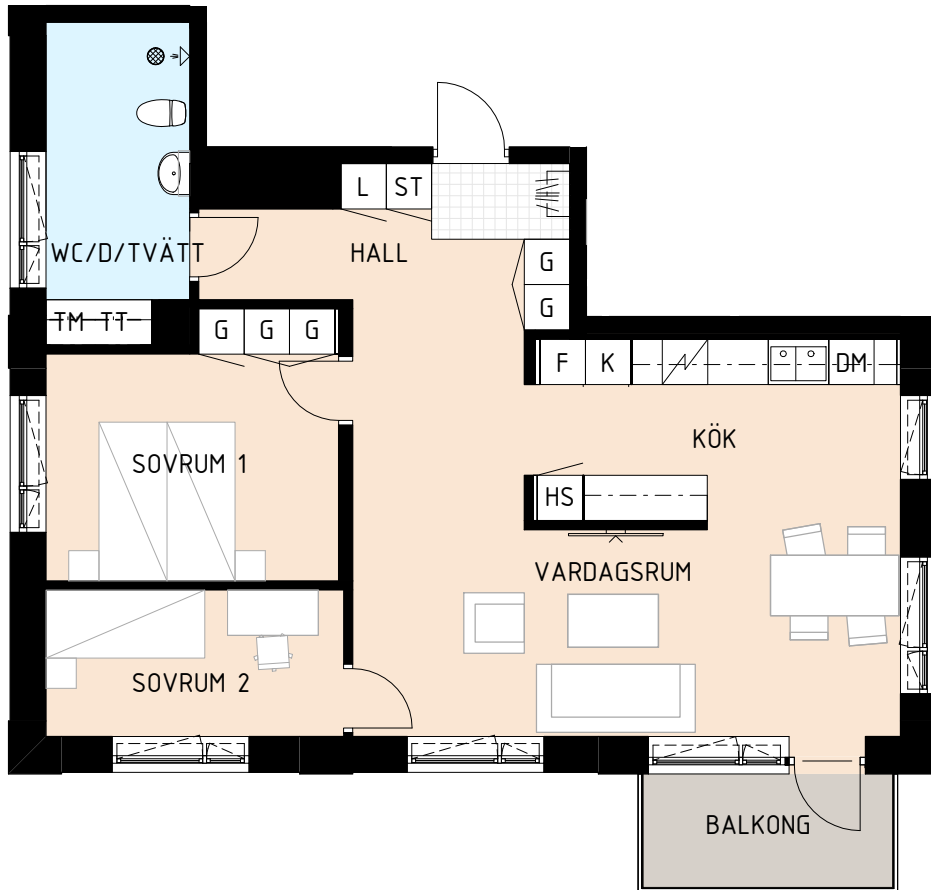

Kumla Bostäder

Ejdern 9, Kumla
Kvarngatan 22

G	GARDEROB	KM	KOMBIMASKIN	K/F	KYL/FRYS
L	LINNESKÅP		SPIS	HS	HÖGSKÅP
ST	STÄDSKÅP	DM	DISKMASKIN		
TT	TORKTUMLARE	K	KYL		
TM	TVÄTTMASKIN	F	FRYS		

LÄGENHET 1103
3 RoK 78 m²
VÅNING 1